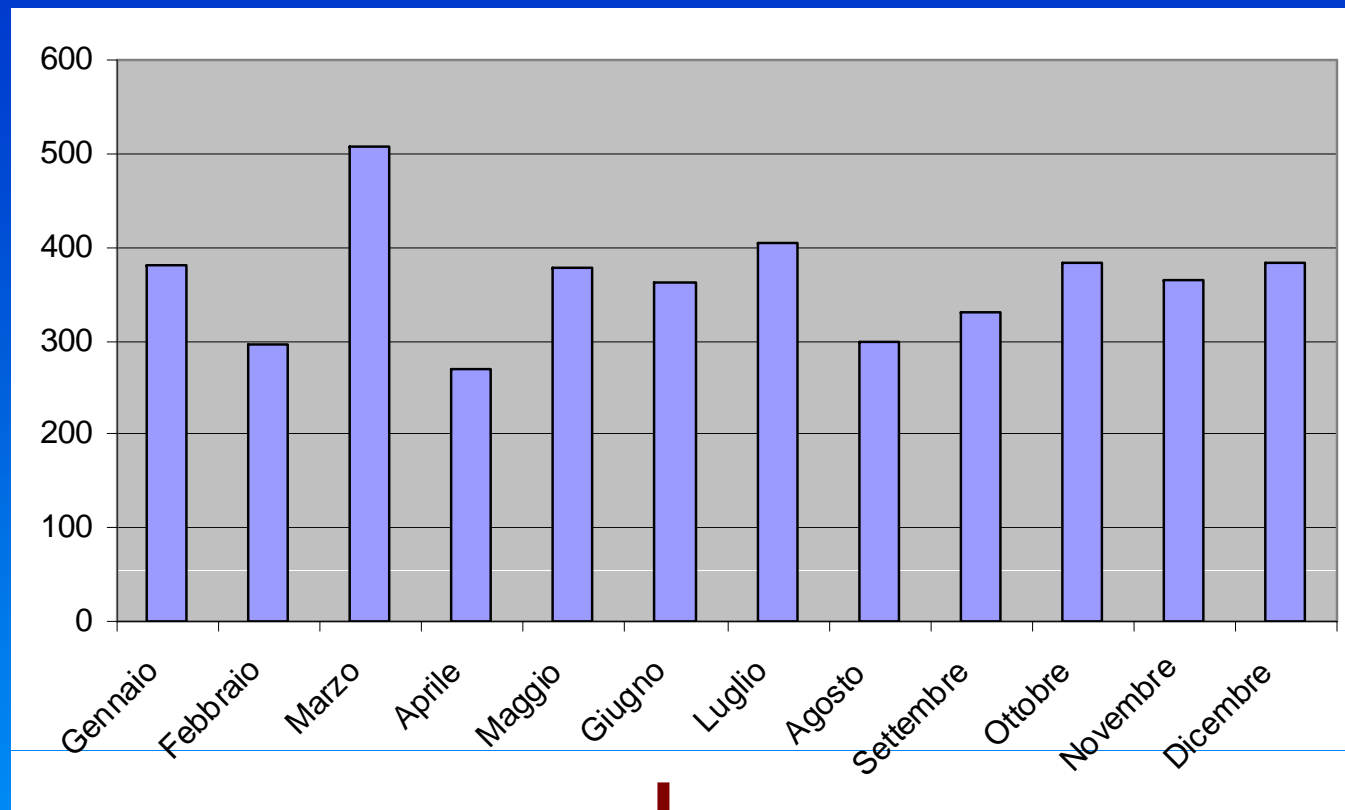

Caritas Diocesana
di Reggio Emilia - Guastalla

Centro di Ascolto delle Povertà

Via Adua, 83/c Reggio Emilia

Ma di quali dati stiamo parlando?

...iniziamo a dare i numeri...

Nel 2008 sono state ascoltate 1.575 persone...

...quasi due terzi di queste erano persone “nuove”

4.355

Ascolti

Forte legame con determinati servizi

Una donna ogni tre
uomini incontrati

Età e povertà

Continua l'abbassamento
della classe d'età più
numerosa
(25-34 anni)