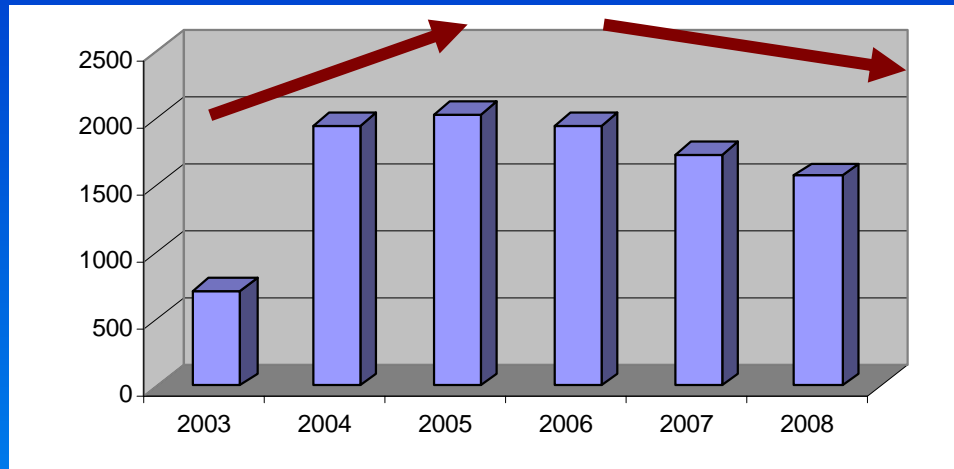

Caritas Diocesana
di Reggio Emilia - Guastalla

Centro di Ascolto delle Povertà

Via Adua, 83/c Reggio Emilia

Ma di quali dati stiamo parlando?

...iniziamo a dare i numeri...

Nel 2008 sono state ascoltate 1.575 persone...

...quasi due terzi di queste erano persone “nuove”

4.355

Ascolti

Forte legame con determinati servizi

Una donna ogni tre
uomini incontrati

Età e povertà

Continua l'abbassamento
della classe d'età più
numerosa
(25-34 anni)