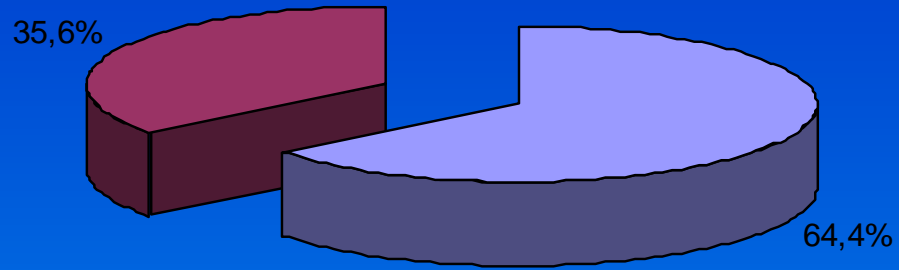

Caritas Diocesana
di Reggio Emilia - Guastalla

Centro di Ascolto delle Povertà

Via Adua, 83/c Reggio Emilia

Ma di quali dati stiamo parlando?

...iniziamo a dare i numeri...

Nel 2008 sono state ascoltate 1.575 persone...

...quasi due terzi di queste erano persone “nuove”

4.355

Ascolti

Forte legame con determinati servizi

Una donna ogni tre
uomini incontrati

Età e povertà

Continua l'abbassamento
della classe d'età più
numerosa
(25-34 anni)

Aumentano le classi oltre
i 55 anni

Famiglia sì... Famiglia no

- (Non specificato)
- Separato/a legalmente
- Altro
- Celibe o nubile
- Divorziato/a
- Coniugato/a
- Vedovo/a

Numero costante di fratture famigliari alle spalle (8,4%)